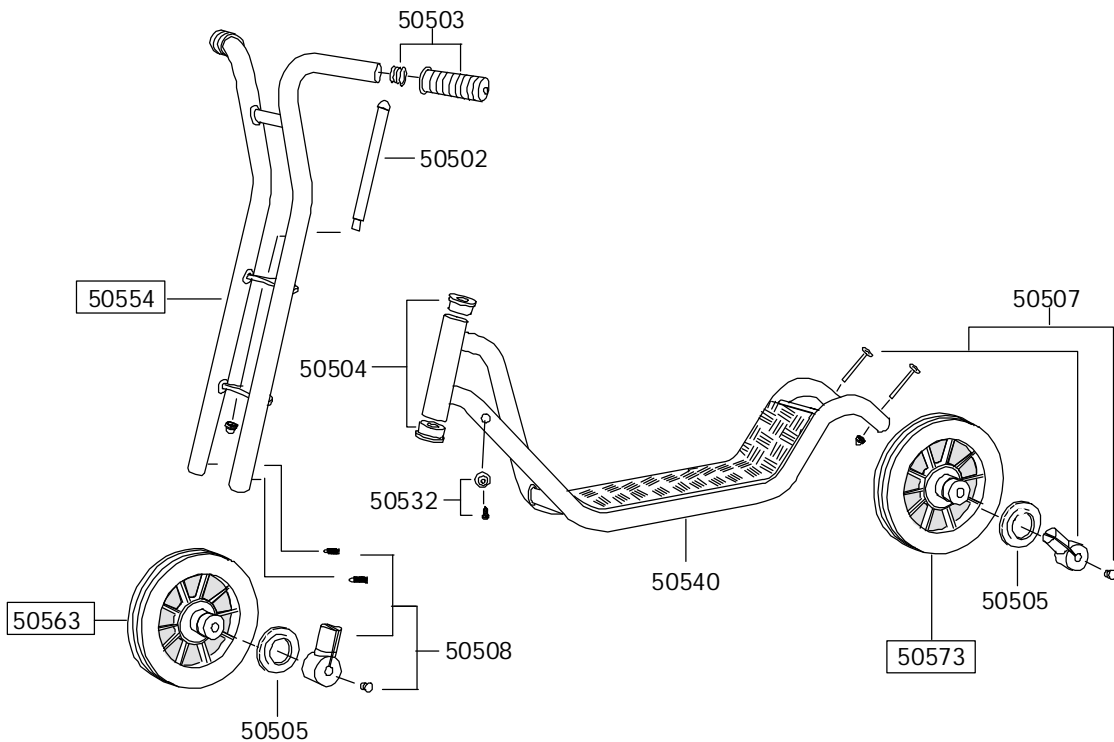

winther

VIKING

467.00

DK. Reservedele
 UK. Spareparts
 D. Ersatzteile

50502	1pcs.		2pcs.		1pcs.	
50503	2pcs.		2pcs.			
50504	2pcs.					
50505	2pcs.					
50507	2pcs.		2pcs.		2pcs.	

50508	2pcs.		2pcs.		2pcs.		1pcs.	
50532	2pcs.		2pcs.					